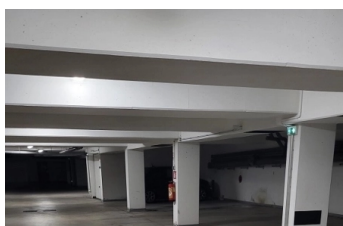

VOTRE CONTACT
Tél. : 03 21 05 03 66
contact@agenceroberval.fr
www.agenceroberval.fr

AGENCE ROBERVAL
Offre de : Location
Référence : 383
Date de l'annonce : 08/03/2025

Place de parking dans résidence sécurisée proche phare - 200,00 €/ mois

62520 Le Touquet – Paris-Plage

DESCRIPTION

LE TOUQUET PARIS PLAGE : Place de parking couverte au niveau 0 (pas de descente)

- facile d'accès
- sous sol fermé

Les informations sur les risques auxquels ce bien est exposé sont disponibles sur le site géorisques <https://www.georisques.gouv.fr>

INFORMATIONS

HONORAIRES

Dépôt de garantie : 200,00 €
Honoraires hors loi du 6 juillet 1989 : 300,00 €

VOTRE AGENCE

Agence Roberval - 52 - 54 rue de Paris - BP68 62520 Le Touquet – Paris-Plage - Tél : 03 21 05 03 66 - Mail : contact@agenceroberval.fr