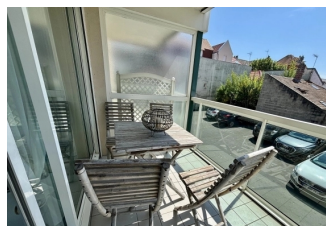

Studio cabine avec balcon plein Sud - A partir de 430,00 €/ mois

45 rue Leon Garet
62520 Le Touquet – Paris-Plage

DESCRIPTION

LE TOUQUET, studio cabine au 1ER étage avec ascenseur, comprenant :

- entrée avec coin cabine
- séjour avec balcon
- cuisine équipée ouverte
- salle d'eau avec wc

Equipements : TV, lave-vaisselle, four, micro-ondes, réfrigérateur, plaque de cuisson électrique

Couchages : 1 lit placard de 2 personnes (140x190) - 2 lits 1 personne superposés (90x190)

Haute saison (juillet/août) : 610€ la semaine, 1090€ la quinzaine, 1795€ le mois