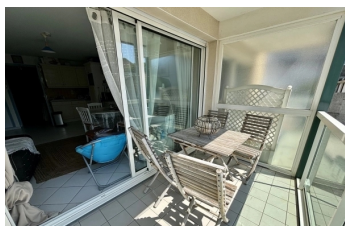

Studio cabine avec balcon plein Sud - A partir de 430,00 €/ mois

45 rue Leon Garet
62520 Le Touquet – Paris-Plage

DESCRIPTION

LE TOUQUET, studio cabine au 1ER étage avec ascenseur, comprenant :

- entrée avec coin cabine
- séjour avec balcon
- cuisine équipée ouverte
- salle d'eau avec wc

Equipements : TV, lave-vaisselle, four, micro-ondes, réfrigérateur, plaque de cuisson électrique

Couchages : 1 lit placard de 2 personnes (140x190) - 2 lits 1 personne superposés (90x190)

Haute saison (juillet/août) : 610€ la semaine, 1090€ la quinzaine, 1795€ le mois